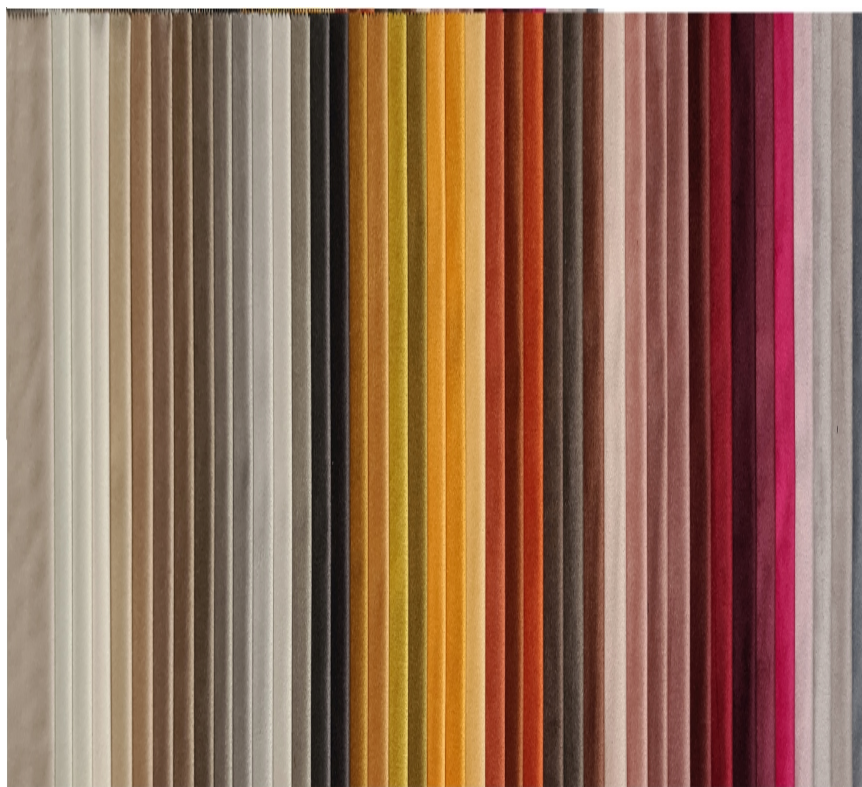

170 171 172 173 174 175 176 177 178 179 180 181 182 183 184 185 186 187 188 189 190 191 192 193 194 195 196 197 198 199 200 201 202 203 204 205 206 207 208 209 210 211