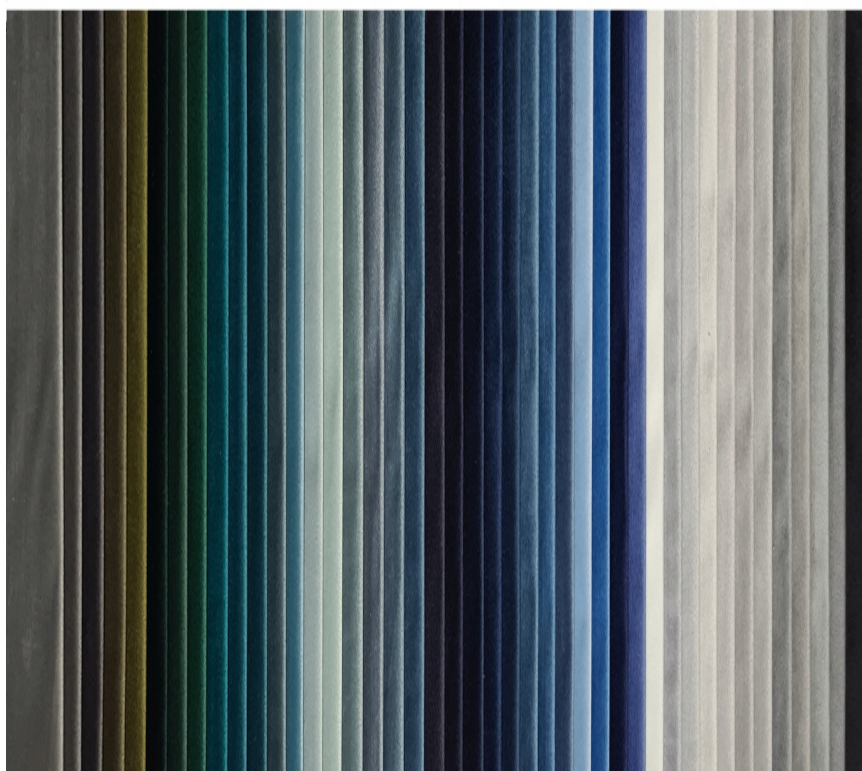

212 213 214 215 216 217 218 219 220 221 222 223 224 225 226 227 228 229 230 231 232 233 234 235 236 237 238 239 240 241 242 243 244 245 246 247 248 249 250 251 252 253 254

ROYAL VELVET