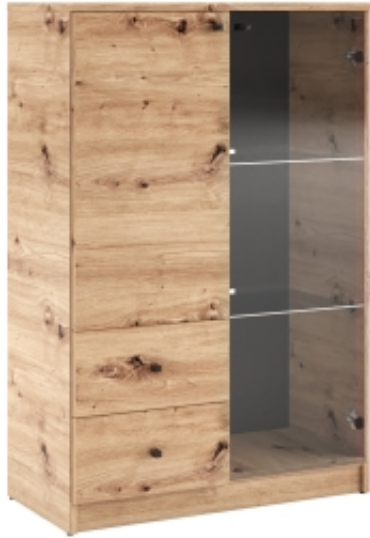

Link do produktu: <https://dbpmeble.pl/witryna-niska-stojaca-80-cm-eryk-regal-szklyany-p-580.html>

Witryna niska stojąca 80 cm ERYK regał szklany

Cena **459,98 zł**

Dostępność **Dostępny**

Czas wysyłki **14 dni**

Opis produktu

Witryna niska stojąca 80 cm ERYK - Elegancja i funkcjonalność w kompaktowym wydaniu

Szukasz stylowej i praktycznej witryny, która uporządkuje Twoją przestrzeń i nada jej niepowtarzalny charakter? Witryna niska stojąca 80 cm ERYK to idealny wybór! Wykonana z wysokiej jakości materiałów o grubości 16 mm, zapewnia trwałość, odporność na uszkodzenia i łatwość czyszczenia. Całość oklejona jest grubą okleiną ABS, która gwarantuje estetyczny wygląd mebla przez długi czas.

Witryna ERYK oferuje przemyślaną konstrukcję, która łączy w sobie funkcjonalność i elegancki design.

Komoda ERYK to nie tylko funkcjonalny mebel, ale również element systemu meblowego, dzięki któremu możesz dowolnie tworzyć własny zestaw. W zestawie znajduje się instrukcja montażu wraz z niezbędnymi okuciami. Całość spakowana jest w solidny karton, zapewniając bezpieczny transport.