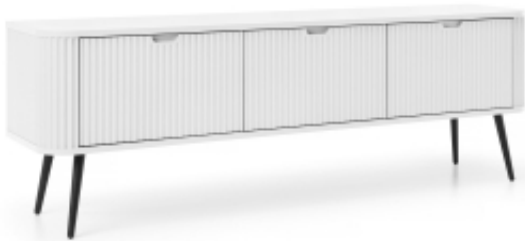

Link do produktu: <https://dbpmeble.pl/szafka-rtv-168-szafir-komoda-pod-tv-p-561.html>

Szafka RTV 168 SZAFIR komoda pod tv

Cena	1 077,98 zł
Dostępność	Dostępny
Czas wysyłki	14 dni

Opis produktu

Szafka RTV 168 SZAFIR - Elegancka i funkcjonalna szafka RTV do Twojego salonu

Szukasz stylowej i funkcjonalnej szafki RTV, która idealnie wpasuje się do Twojego salonu? Szafka RTV 168 SZAFIR to doskonały wybór!

Elegancki design

Szafka RTV 168 SZAFIR zachwyca swoim eleganckim designem, który łączy w sobie nowoczesne i klasyczne elementy. Ozdobne ryflowania frontu i korpusu nadają meblowi charakteru i sprawiają, że staje się on prawdziwą ozdobą wnętrza. Szafka dostępna jest w trzech kolorach: białym, czarnym i kaszmir, co pozwala na idealne dopasowanie do każdego wystroju. Możesz również wybrać nogi w kolorze złotym lub czarnym, aby jeszcze bardziej spersonalizować wygląd mebla.

Funkcjonalność i wygoda

Szafka RTV 168 SZAFIR posiada trzy pojemne szafki, które zapewniają dużo miejsca do przechowywania sprzętu RTV, książek, płyt CD i DVD lub innych przedmiotów. Uchwyty w formie frezowanych wcięć są wygodne w użyciu i nadają meblowi nowoczesny wygląd. Wysokie, metalowe nogi zapewniają stabilność mebla i ułatwiają sprzątanie pod nim.

Wysoka jakość wykonania

Szafka RTV 168 SZAFIR wykonana jest z wysokiej jakości materiałów, co gwarantuje jej trwałość i estetyczny wygląd. Korpus mebla wykonany jest z płyty laminowanej o grubości 18 mm, a front z płyty MDF o grubości 18 mm. Obrzeża mebla wykończone są odpornym na ścieranie obrzeżem ABS.