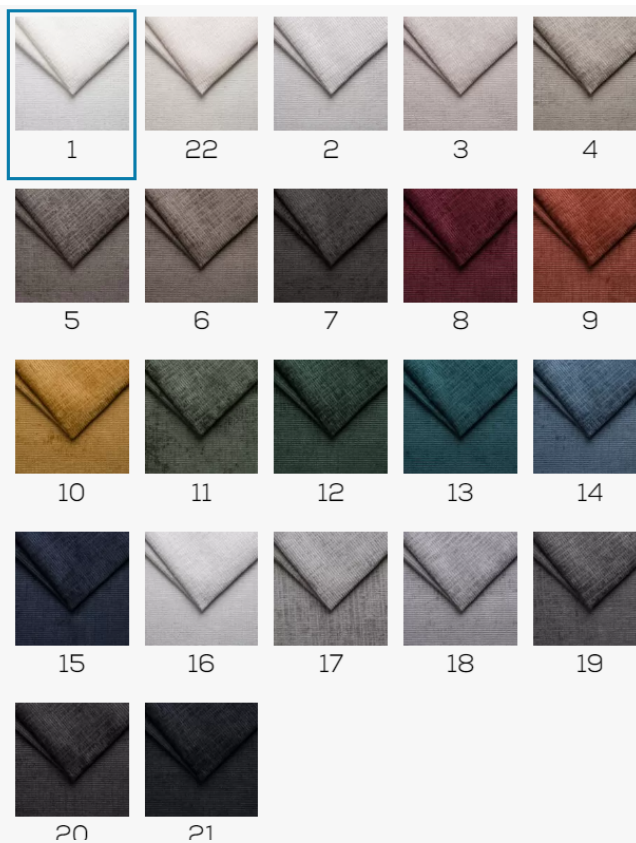

tkanina strukturalna typu velvet

PIK COLLECTION
Twoj styl i wyjscie

Astra 1 Ivory

Fjord 1 Ivory

Glorv 1 Cream

LOFT 1 Cream

Sigma 1 Alabaster

Velluto 1 Cream