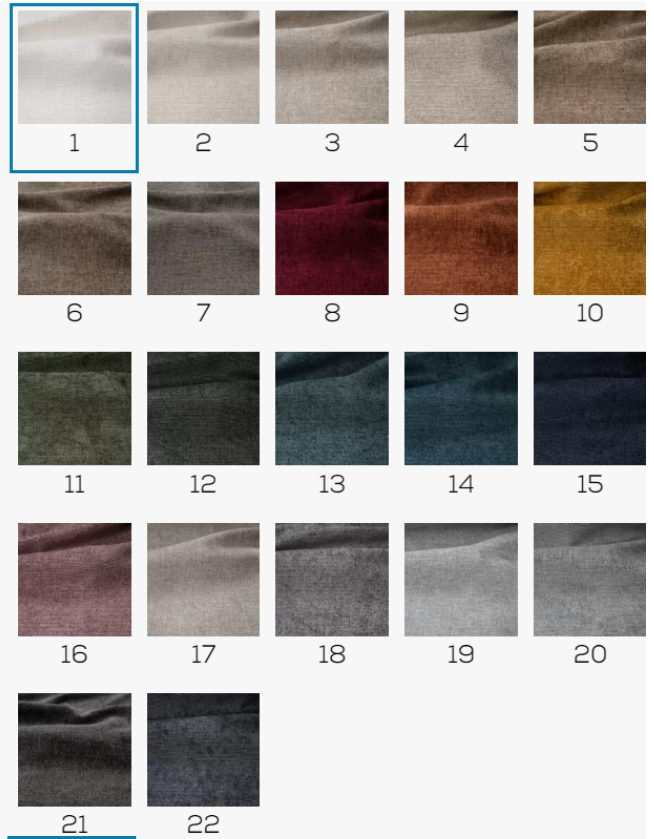

Vena 15

Vena 8

Vena 17

Vena 10

Vena 3

Vena 18

Vena 13

Vena 5

Vena 1

DOSTĘPNE KOLORY

TEATRO

HEVRE COLLECTION

NOLIO COLLECTION

RAVEN COLLECTION

Genesis 1 Ivory

Infinity 1 Pearl

Legacy 1 Ivory

Supreme

Anthology 1 Ivory