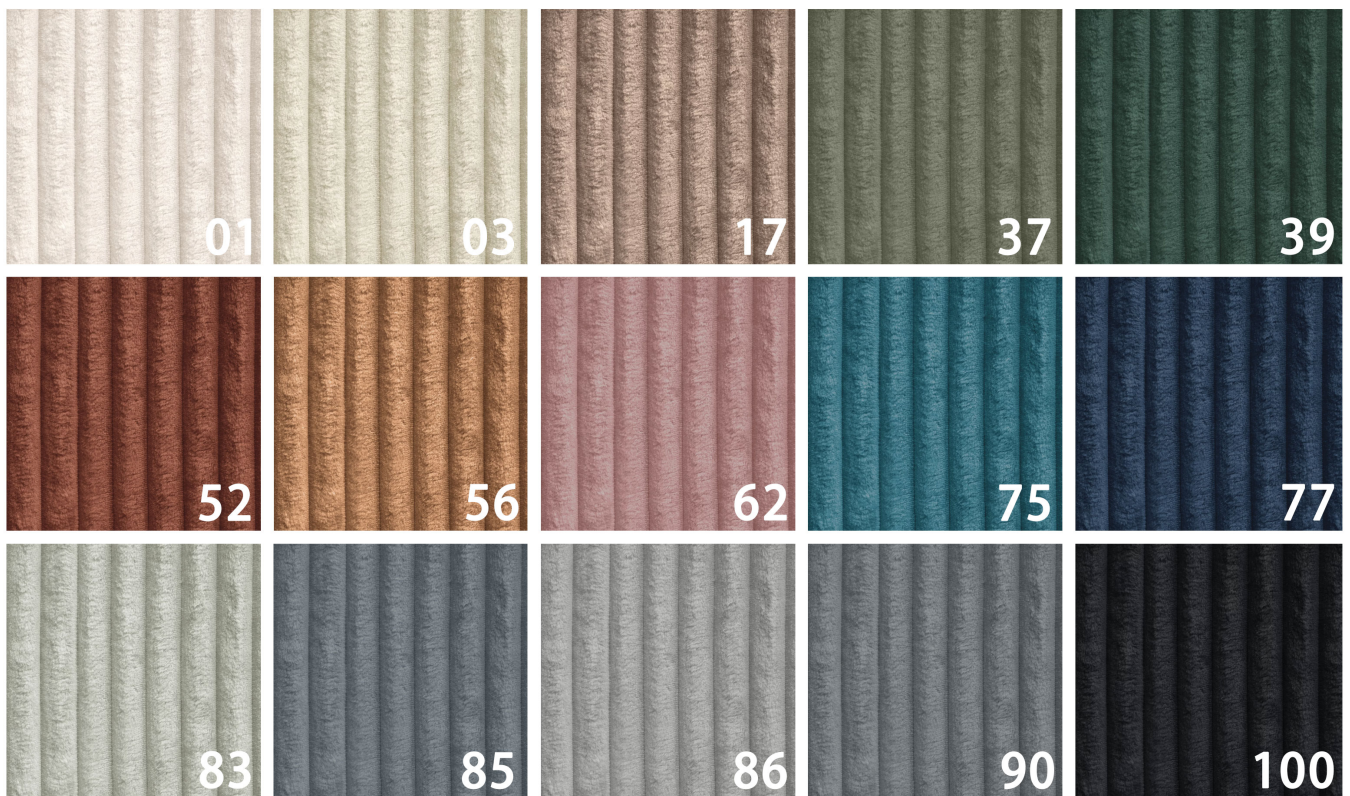

LETTO 61

LETTO 69

LETTO 73

LETTO 75

LETTO 77

RUN AGAIN

TILIA

Asti