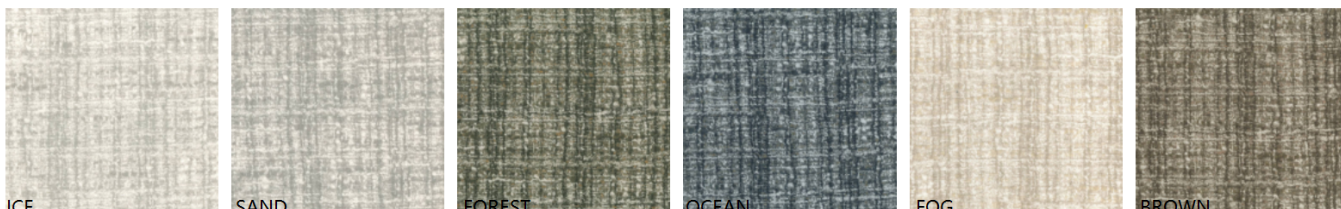

Vena 1

DOSTĘPNE KOLORY

TEATRO

HEVRE COLLECTION

NOLIO COLLECTION

RAVEN COLLECTION

Genesis 1 Ivory

Infinity 1 Pearl