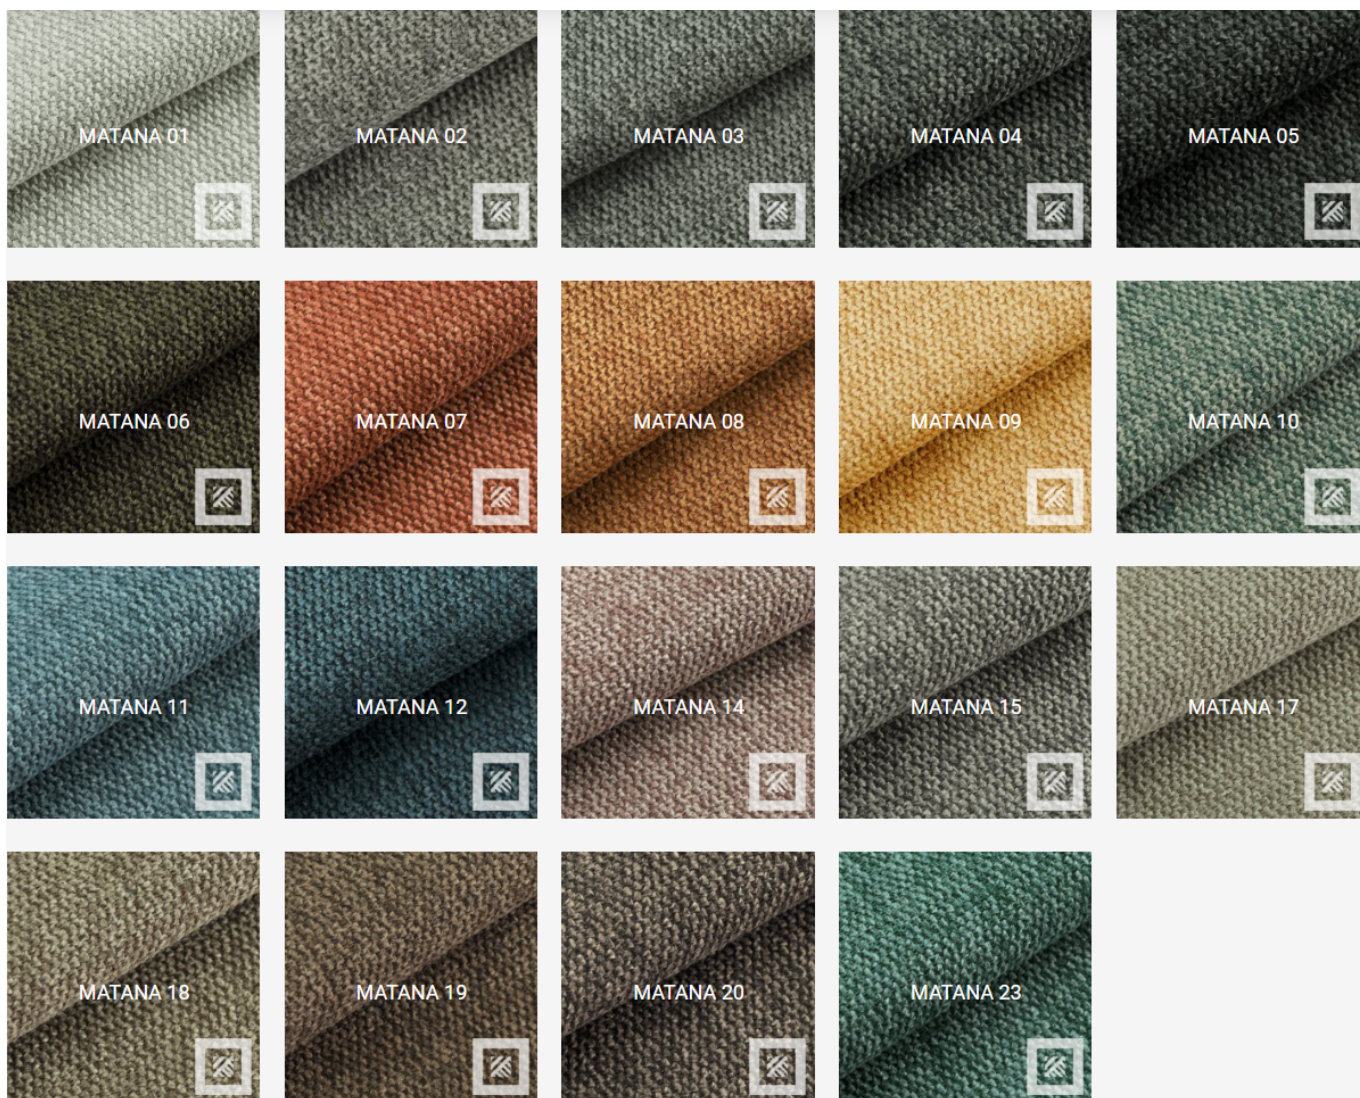

Produkt posiada dodatkowe opcje:

Tkanina: gr I , gr II (+ 499,00 zł)

TKANINY GR 1

01

02

03

04

05

06

07

08

09

10

11

12

13