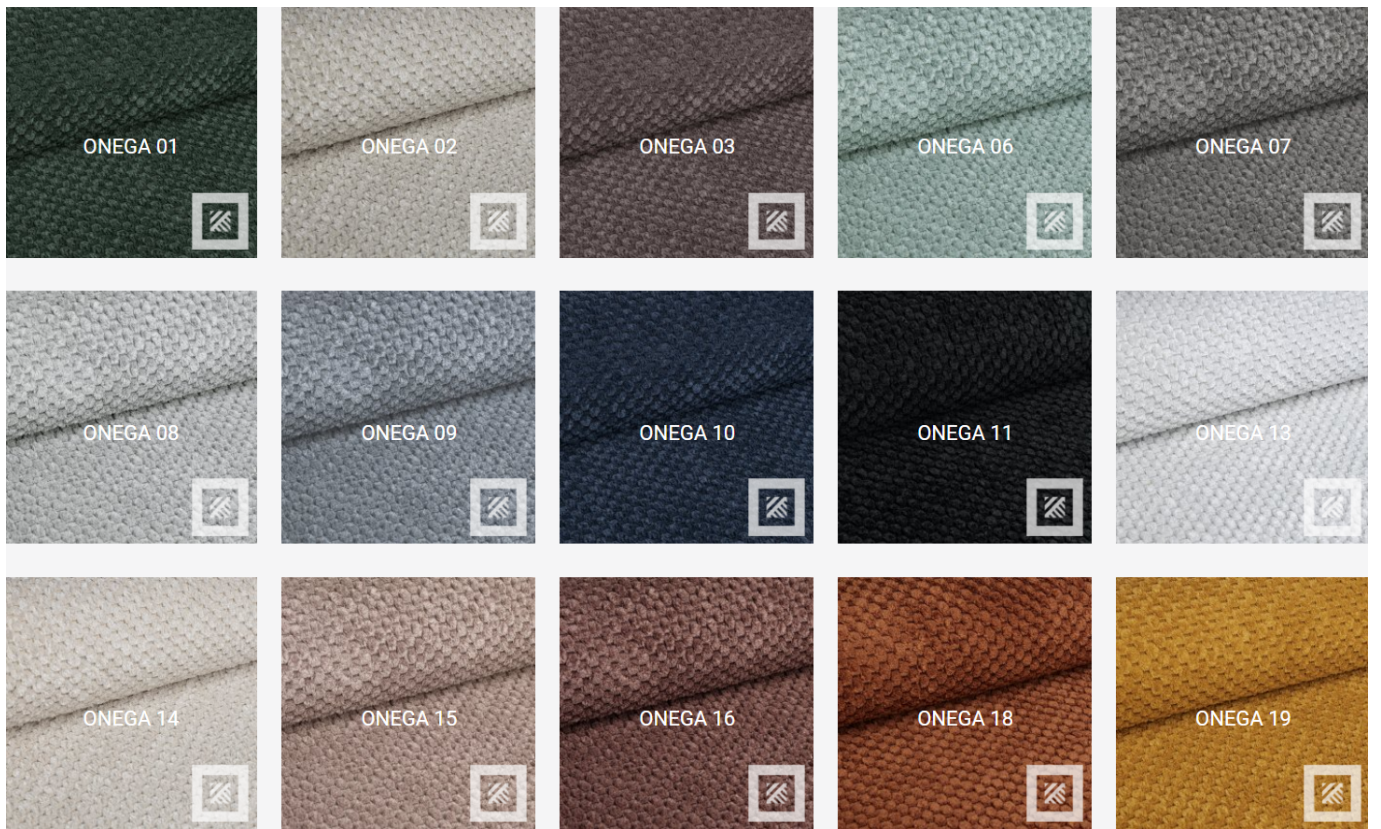

Produkt posiada dodatkowe opcje:

Tkanina: gr I , gr II (+ 499,00 zł)

TKANINY GR 1

01

02

03

04

05