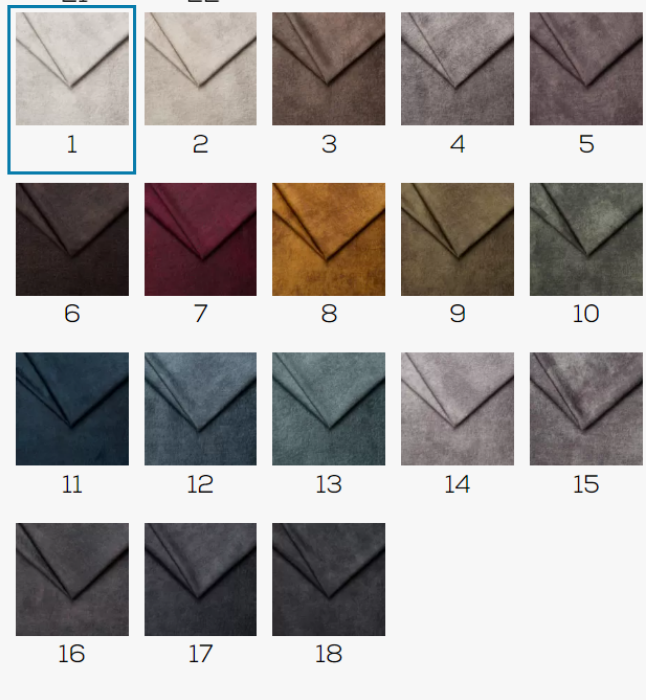

Vena 15

Vena 8

Vena 17

Vena 10

Vena 3

Vena 18

Vena 13

Vena 5

Vena 1

DOSTĘPNE KOLORY

TEATRO

HEVRE COLLECTION

NOLIO COLLECTION

RAVEN COLLECTION

Genesis 1 Ivory

Infinity 1 Pearl

Legacy 1 Ivory

Supreme

Anthology 1 Ivory