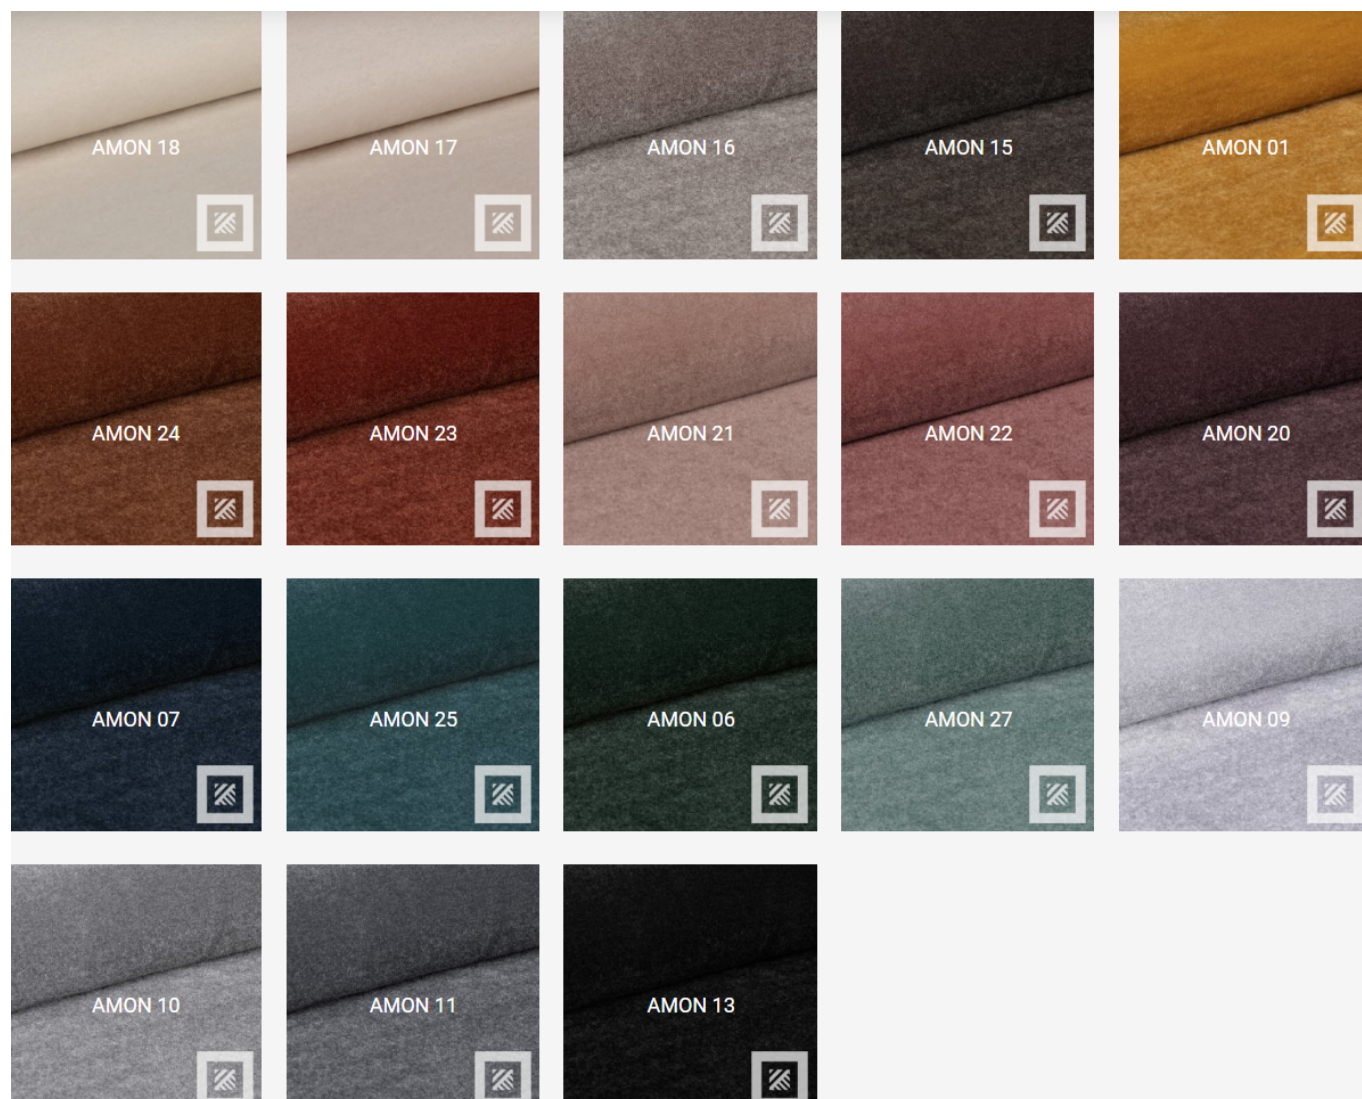

- zastosowanie sprężyn Bonelowych

Dane logistyczne

- ilość paczek - 2
- produkt zmontowany - NIE
- instrukcja montażu - TAK

Produkt nowy, produkowane pod indywidualne zamówienie klienta. Sofa nowa wolna od wad oraz jakichkolwiek uszkodzeń.

wyprodukowana w Polsce

Wzornik z kolorami wybarwień drewna oraz tkanin jest materiałem poglądowym i nie stanowi podstawy do reklamacji. Ze względu na ograniczenia wynikające z technologii kolory na ekranie monitora mogą różnić się od rzeczywistych kolorów oferowanych mebli. Producent zastrzega sobie prawo do wykonywania zmian konstrukcyjnych w ofertach mebli, nie zmieniając ogólnego charakteru. Podane wymiary mogą ulec nieznacznej zmianie. Wszystkie podane wymiary są wymiarami zewnętrznymi i podane są w centymetrach.

Produkt posiada dodatkowe opcje:

Tkanina: gr I , gr II (+ 499,00 zł)

TKANINY GR 1