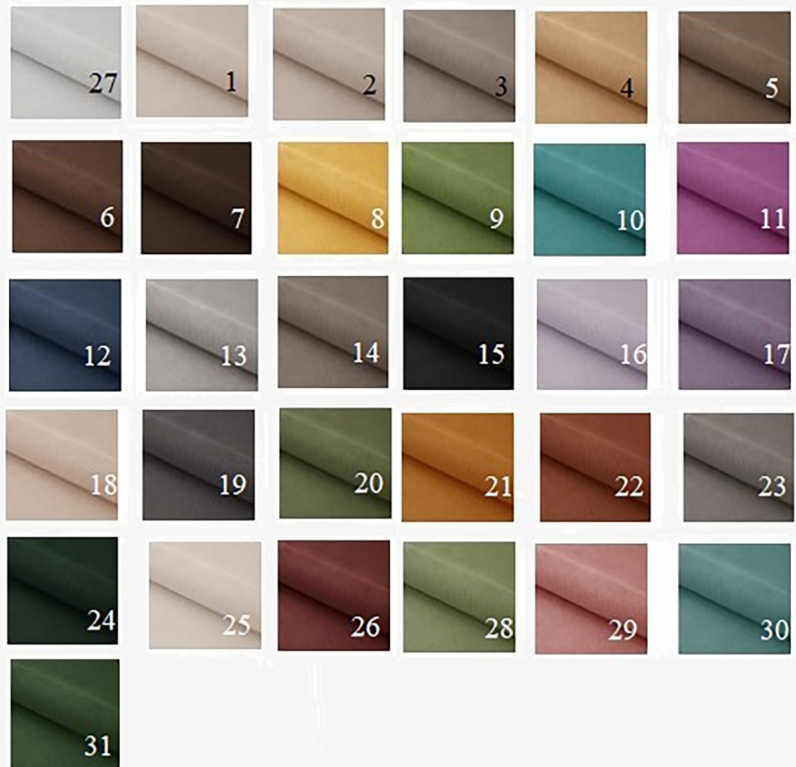

Asti

tkanina strukturalna typu velvet

PIK COLLECTION
Twoj styl i wyjscie