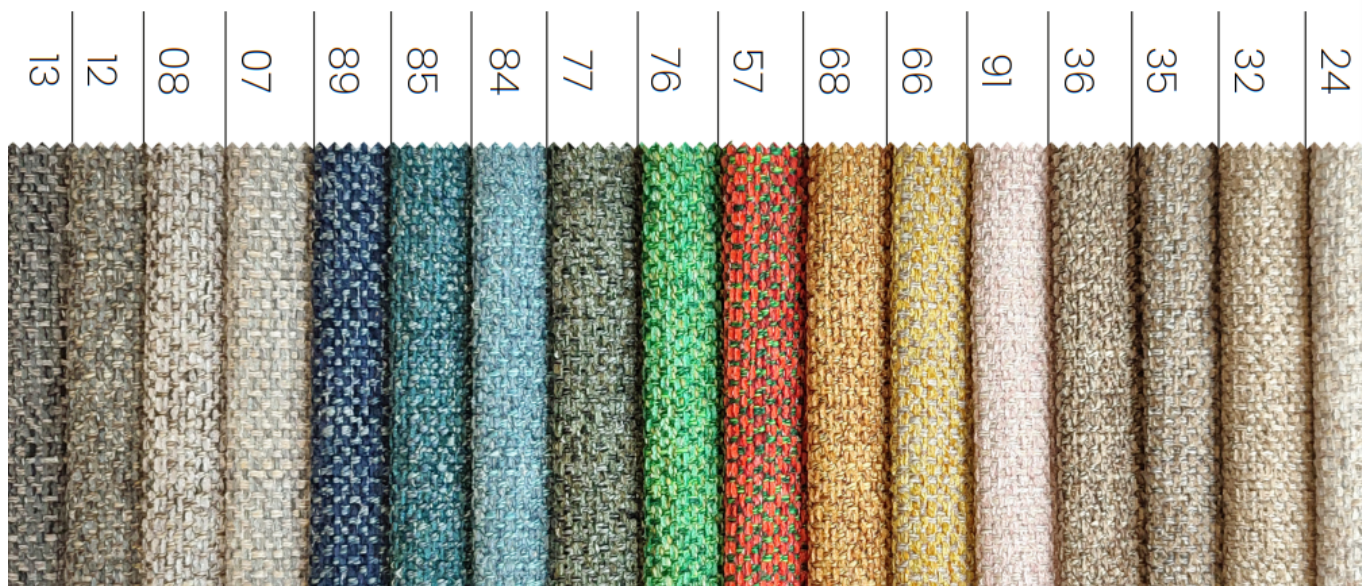

Vena 15

Vena 8

Vena 17

Vena 10

Vena 3

Vena 18

Vena 13

Vena 5

Vena 1

DOSTĘPNE KOLORY

TEATRO

HEVRE COLLECTION

NOLIO COLLECTION

RAVEN COLLECTION

Genesis 1 Ivory

Infinity 1 Pearl

Legacy 1 Ivory

Supreme

Anthology 1 Ivory