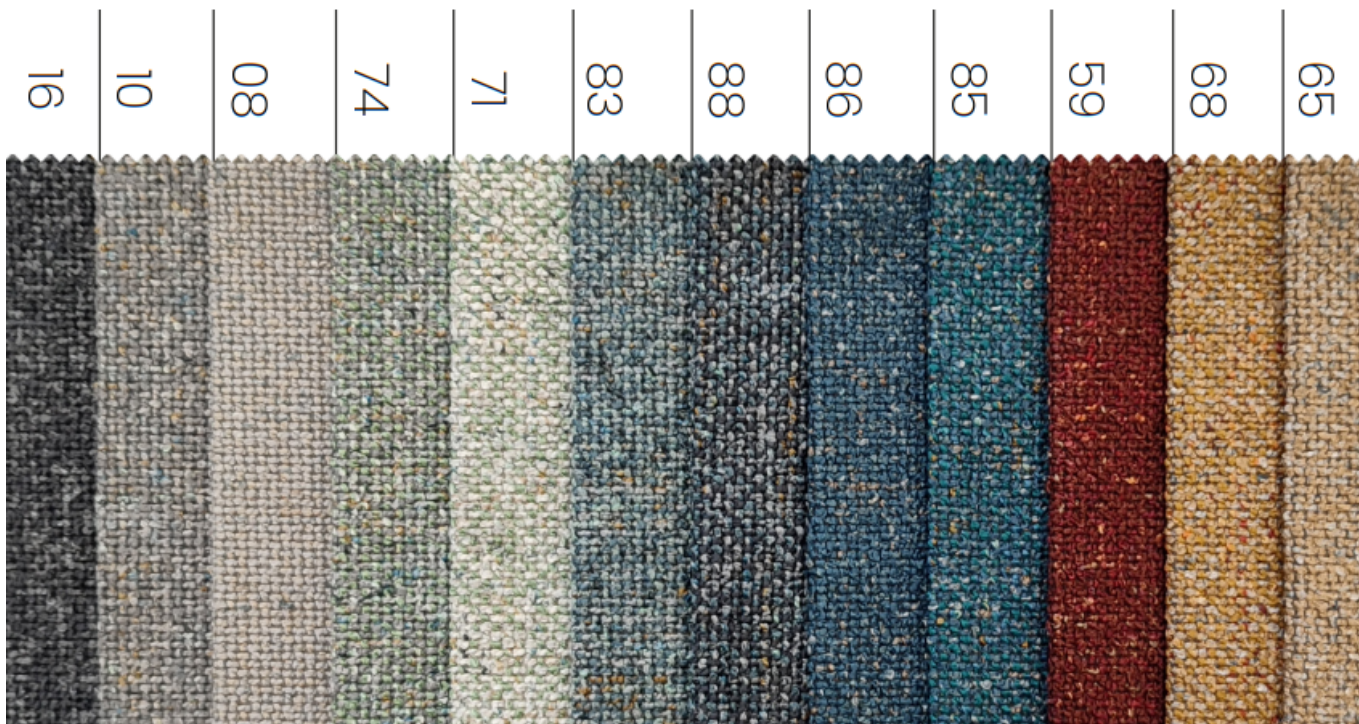

Vena 15

Vena 8

Vena 17

Vena 10

Vena 3

Vena 18

Vena 13

Vena 5

Vena 1

DOSTĘPNE KOLORY

TEATRO

HEVRE COLLECTION

NOLIO COLLECTION

RAVEN COLLECTION

Genesis 1 Ivory

Infinity 1 Pearl

Legacy 1 Ivory

Supreme

Anthology 1 Ivory