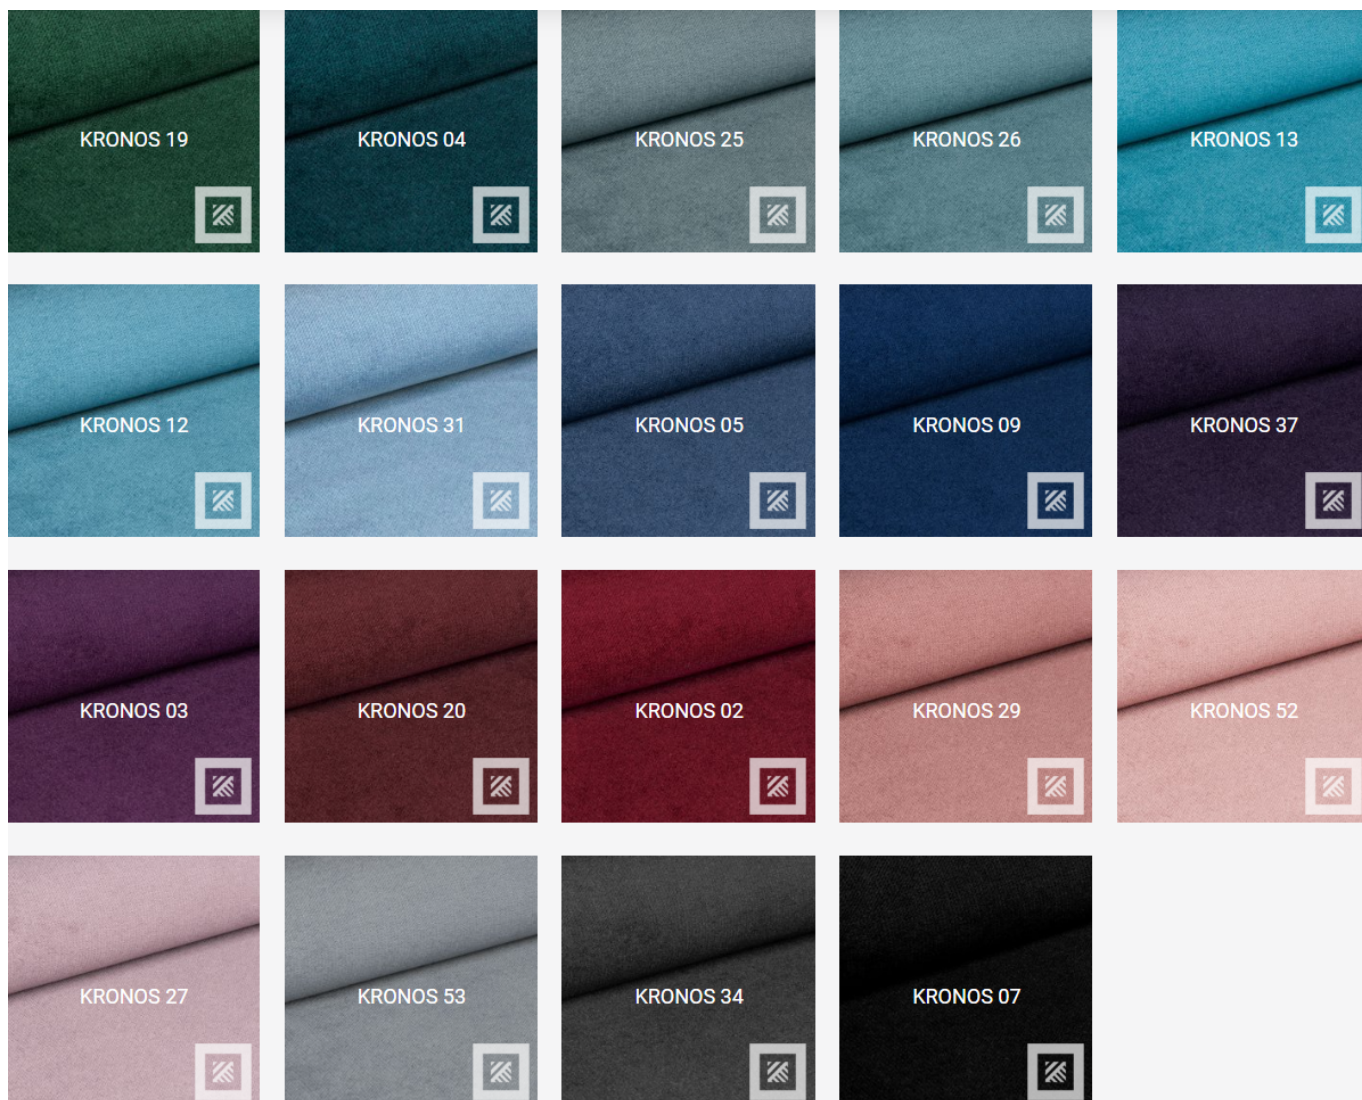

Produkt posiada dodatkowe opcje:

Tkanina: gr I , gr II (+ 499,00 zł)

TKANINY GR 1

01

02

03

04

05