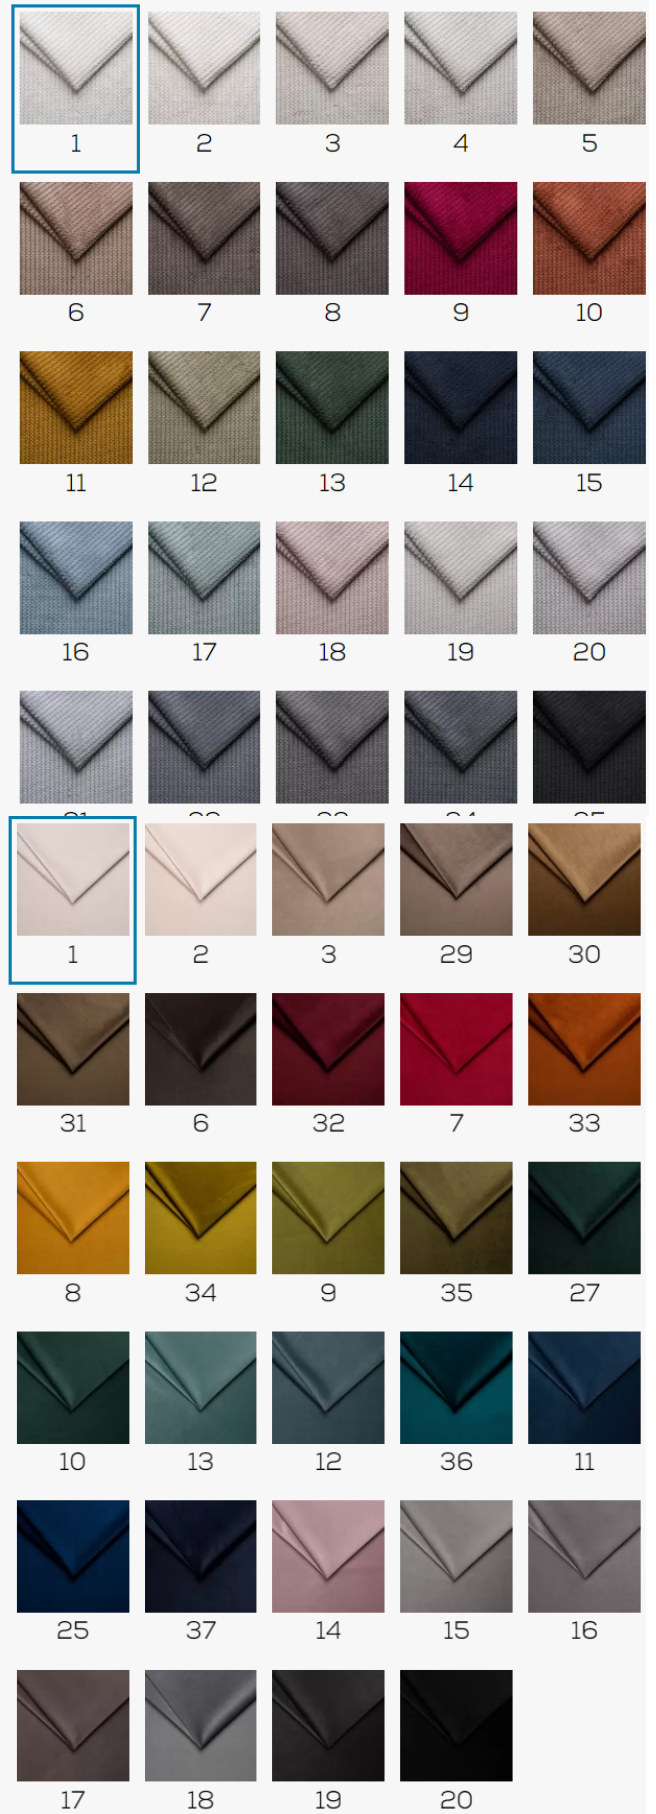

Sofa dostępna jest w **bogatej palecie tkanin i kolorów**, co pozwala na idealne dopasowanie jej do **indywidualnych potrzeb i gustów**. Możesz wybierać spośród **miękkich i przyjemnych w dotyku tkanin** welurowych, szenilowych czy bawełnianych, a także zdecydować się na **odważne kolory** lub **stonowane barwy**.

Fjord 1 Ivory

Glorv 1 Cream

LOFT 1 Cream

Sigma 1 Alabaster

Velluto 1 Cream

Vooue 1 Cream

Whisper 1 Cream

Zoom 1 Cream

Donna 26

Donna 17

Donna 19

Donna 23

Donna 20

Donna 03

Donna 08

Donna 04

Vena 10

Vena 3

Vena 18

Vena 13

Vena 5

Vena 1

DOSTĘPNE KOLORY

TEATRO