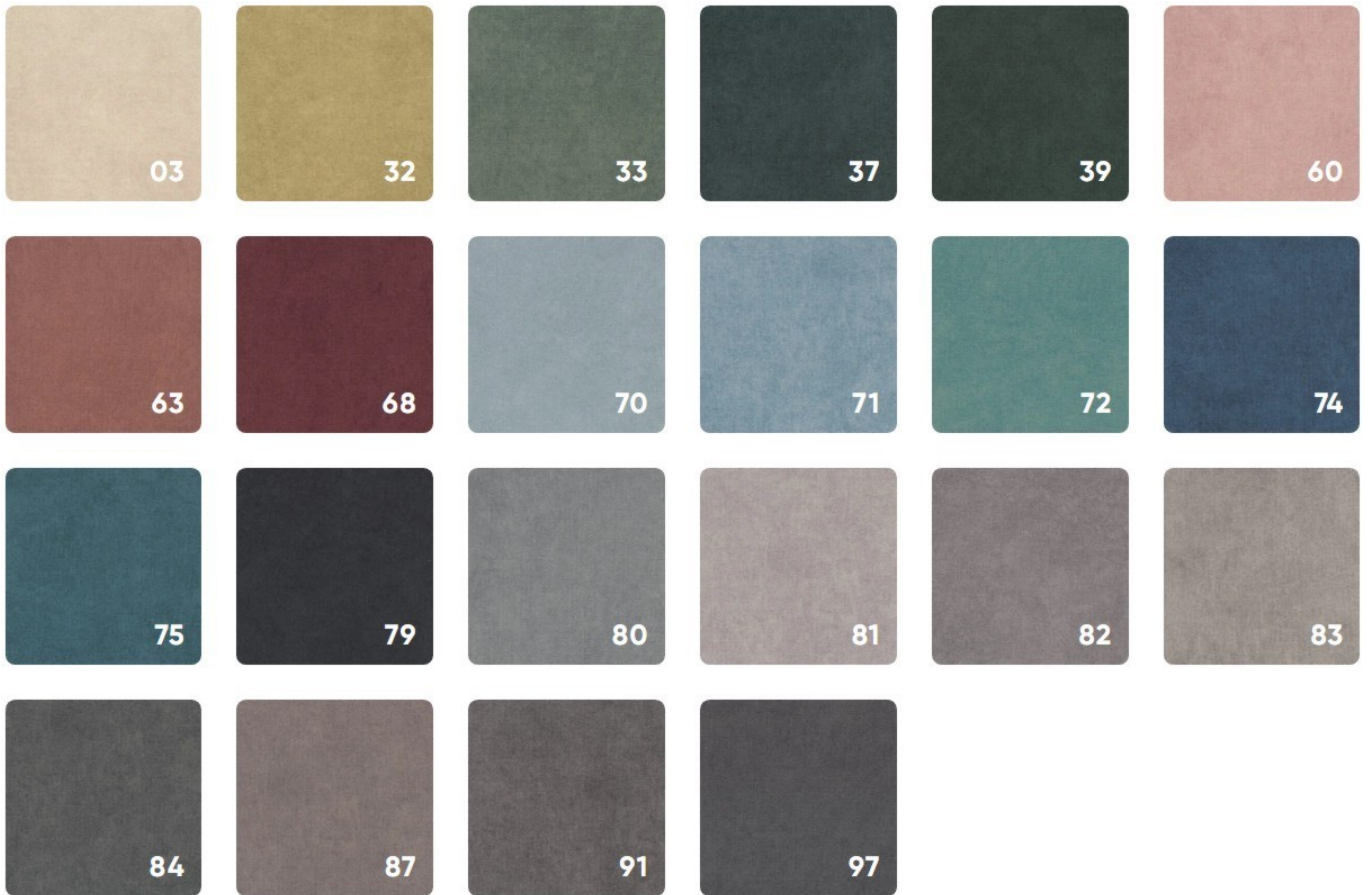

Sofa dostępna jest w **bogatej palecie tkanin i kolorów**, co pozwala na idealne dopasowanie jej do **indywidualnych potrzeb i gustów**. Możesz wybierać spośród **miękkich i przyjemnych w dotyku tkanin** welurowych, szenilowych czy bawełnianych, a także zdecydować się na **odważne kolory** lub **stonowane barwy**.

**OVER THE
HORIZON 70**

**OVER THE
HORIZON 77**

**OVER THE
HORIZON 80**

**OVER THE
HORIZON 85**

**OVER THE
HORIZON 90**

**OVER THE
HORIZON 99**

Vena 19

Vena 20

Vena 10

Vena 3

Vena 18

Vena 13

Vena 5

Vena 1

DOSTĘPNE KOLORY

TEATRO