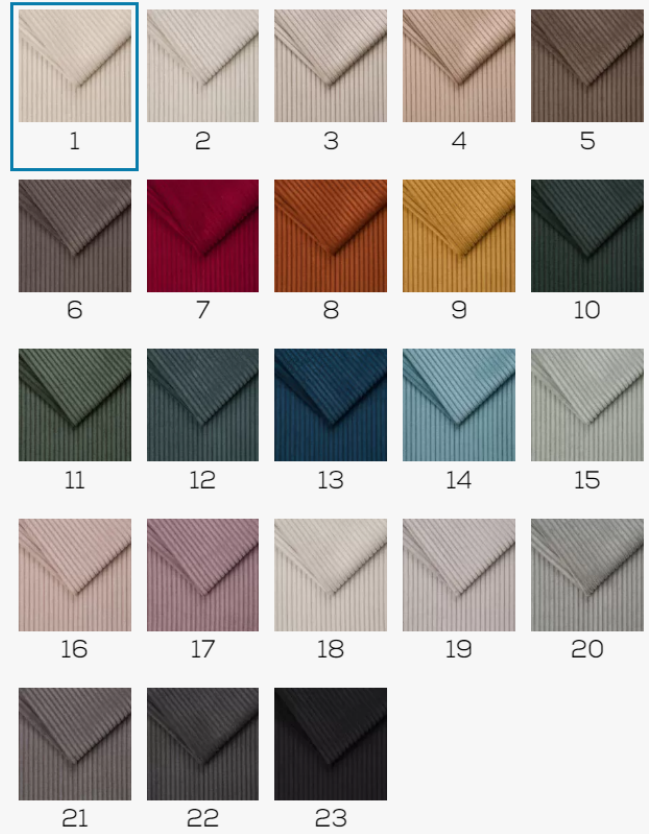

Fjord 1 Ivory

Glorv 1 Cream

LOFT 1 Cream

Sigma 1 Alabaster

Velluto 1 Cream

Vooue 1 Cream

Whisper 1 Cream

Zoom 1 Cream

Vena 10

Vena 3

Vena 18

Vena 13

Vena 5

Vena 1

DOSTĘPNE KOLORY

TEATRO