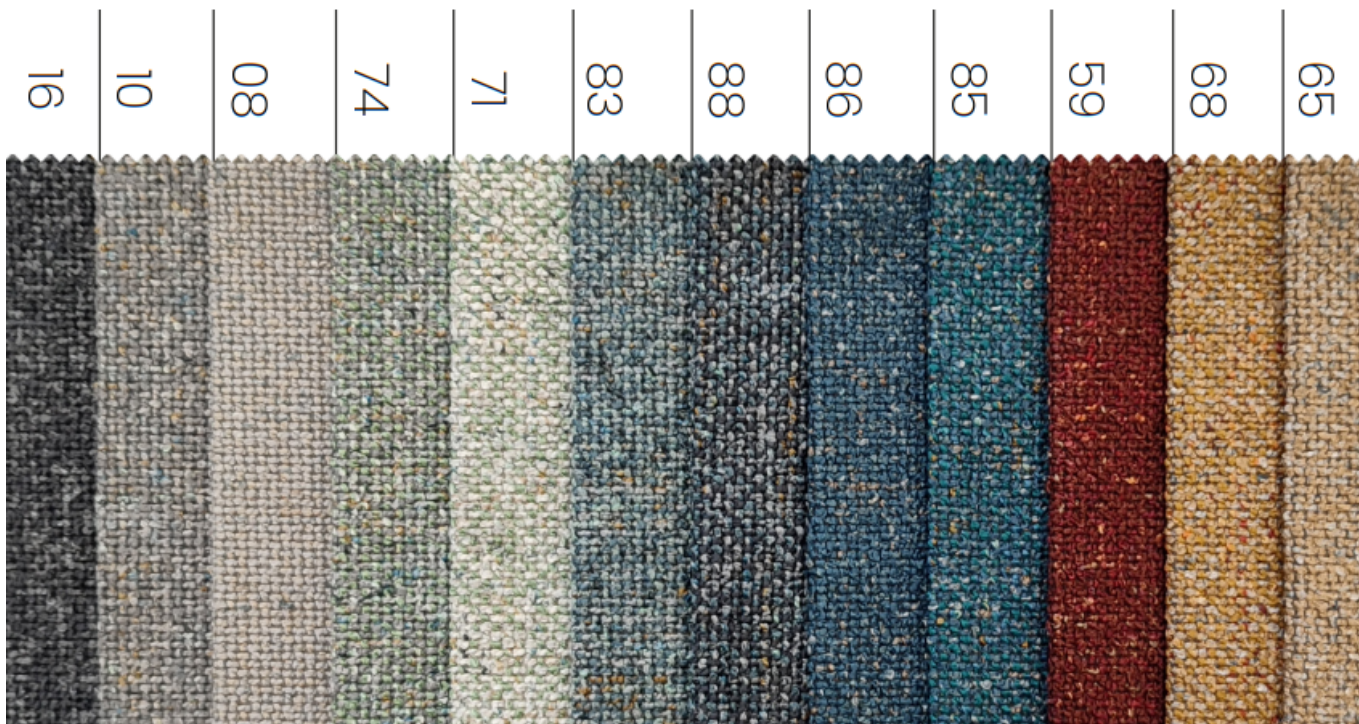

Sofa dostępna jest w **bogatej palecie tkanin i kolorów**, co pozwala na idealne dopasowanie jej do **indywidualnych potrzeb i gustów**. Możesz wybierać spośród **miękkich i przyjemnych w dotyku tkanin** welurowych, szenilowych czy bawełnianych, a także zdecydować się na **odważne kolory** lub **stonowane barwy**.

Vena 7

Vena 9

Vena 11

Vena 16

Vena 2

Vena 15

Vena 8

Vena 17

Vena 10

Vena 3

Vena 18

Vena 13

Vena 5

Vena 1

DOSTĘPNE KOLORY

TEATRO

HEVRE COLLECTION

NOLIO COLLECTION

RAVEN COLLECTION

Genesis 1 Ivory

Infinity 1 Pearl

Legacy 1 Ivory

Supreme

Anthology 1 Ivory