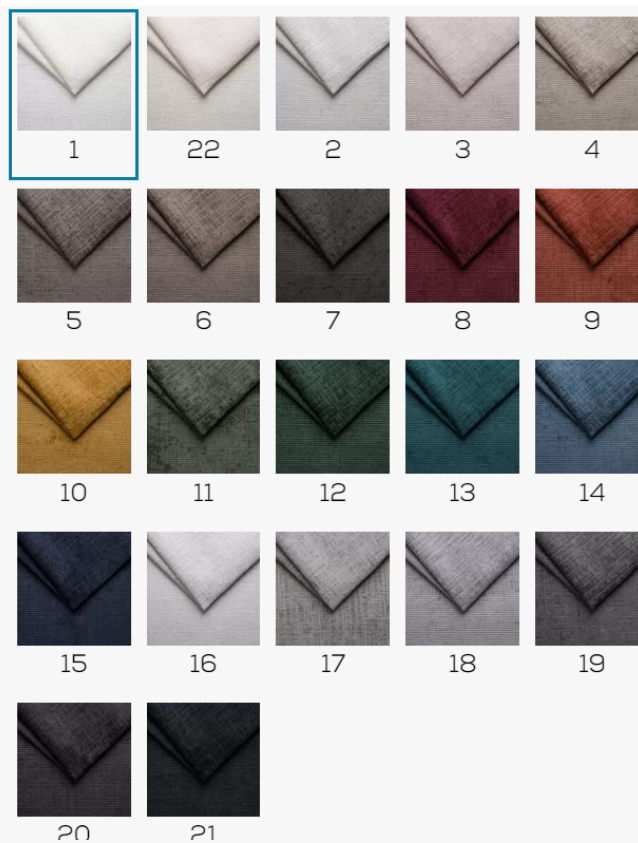

Sofa dostępna jest w **bogatej palecie tkanin i kolorów**, co pozwala na idealne dopasowanie jej do **indywidualnych potrzeb i gustów**. Możesz wybierać spośród **miękkich i przyjemnych w dotyku tkanin** welurowych, szenilowych czy bawełnianych, a także zdecydować się na **odważne kolory** lub **stonowane barwy**.

Fjord 1 Ivory

Glorv 1 Cream

LOFT 1 Cream

Sigma 1 Alabaster

Velluto 1 Cream

Vooue 1 Cream

Whisper 1 Cream

Zoom 1 Cream

Vena 10

Vena 3

Vena 18

Vena 13

Vena 5

Vena 1

DOSTĘPNE KOLORY

TEATRO