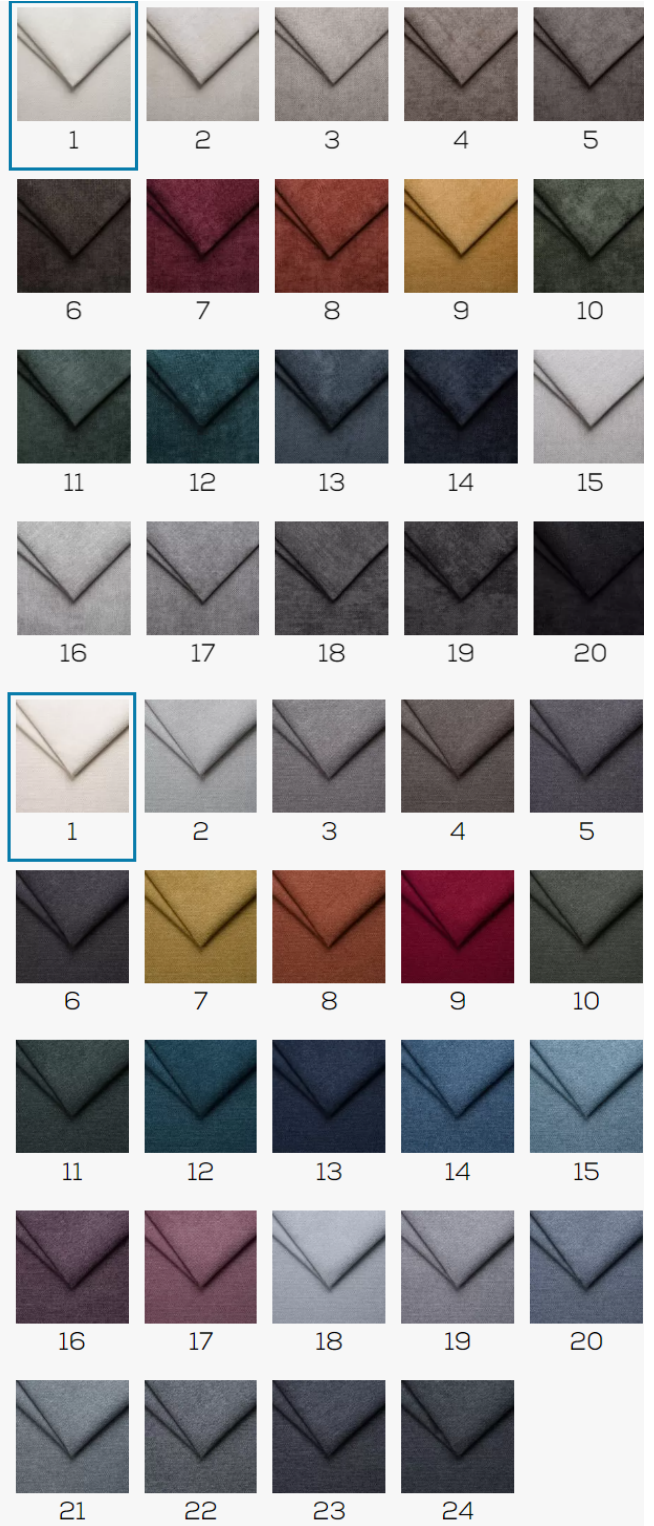

Sofa dostępna jest w **bogatej palecie tkanin i kolorów**, co pozwala na idealne dopasowanie jej do **indywidualnych potrzeb i gustów**. Możesz wybierać spośród **miękkich i przyjemnych w dotyku tkanin** welurowych, szenilowych czy bawełnianych, a także zdecydować się na **odważne kolory** lub **stonowane barwy**.

Fjord 1 Ivory

Glorv 1 Cream

LOFT 1 Cream

Sigma 1 Alabaster

Velluto 1 Cream

Vooue 1 Cream

Whisper 1 Cream

Zoom 1 Cream

Donna 26

Donna 17

Donna 19

Donna 23

Donna 20

Donna 03

Donna 08

Donna 04

Vena 10

Vena 3

Vena 18

Vena 13

Vena 5

Vena 1

DOSTĘPNE KOLORY

TEATRO