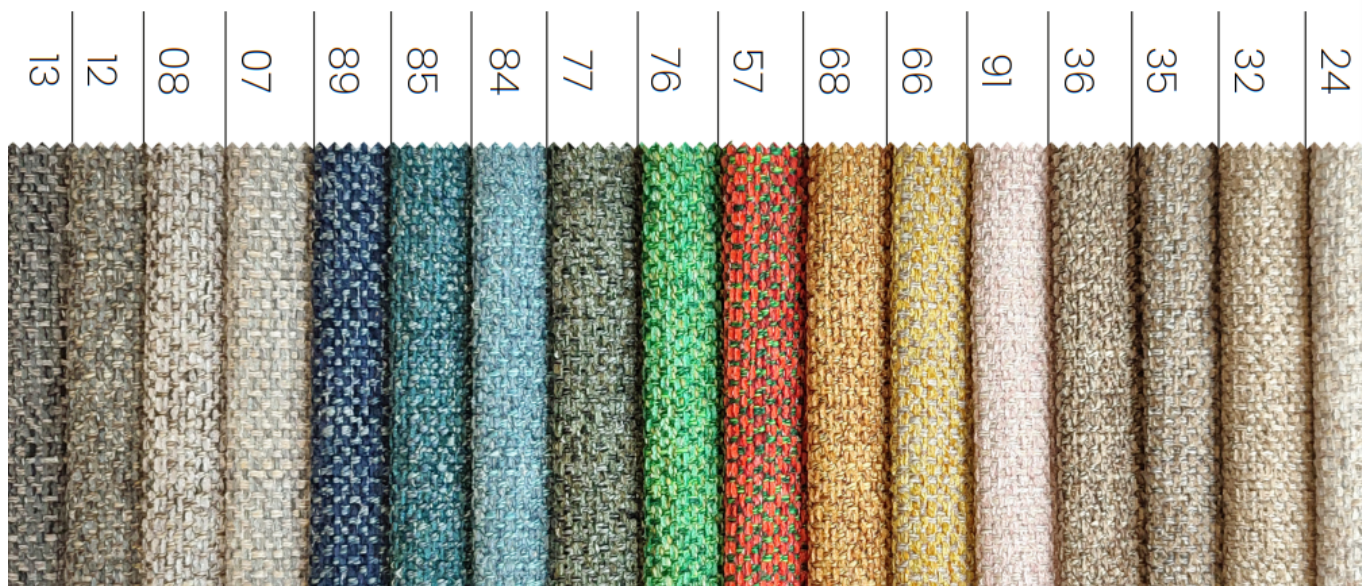

Sofa dostępna jest w **bogatej palecie tkanin i kolorów**, co pozwala na idealne dopasowanie jej do **indywidualnych potrzeb i gustów**. Możesz wybierać spośród **miękkich i przyjemnych w dotyku tkanin** welurowych, szenilowych czy bawełnianych, a także zdecydować się na **odważne kolory** lub **stonowane barwy**.

Vena 7

Vena 9

Vena 11

Vena 16

Vena 2

Vena 15

Vena 8

Vena 17

Vena 10

Vena 3

Vena 18

Vena 13

Vena 5

Vena 1

DOSTĘPNE KOLORY

TEATRO

HEVRE COLLECTION

NOLIO COLLECTION

RAVEN COLLECTION

Genesis 1 Ivory

Infinity 1 Pearl

Legacy 1 Ivory

Supreme

Anthology 1 Ivory