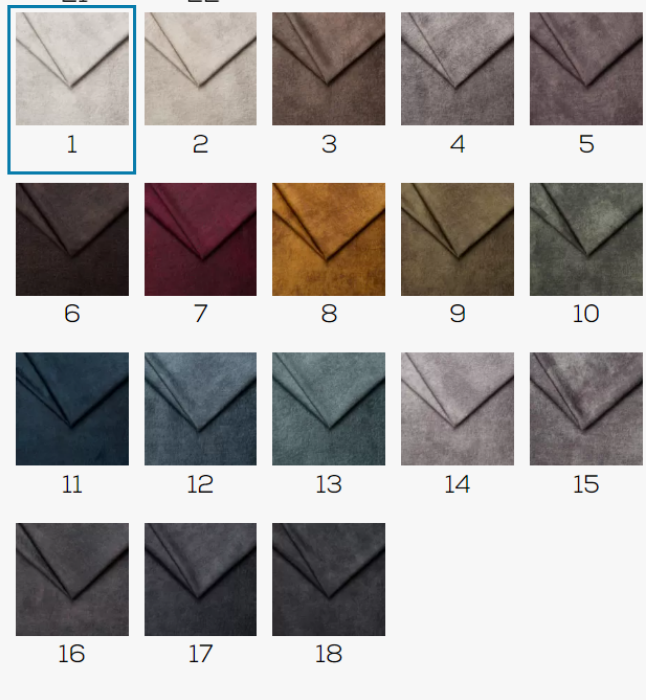

Sofa dostępna jest w **bogatej palecie tkanin i kolorów**, co pozwala na idealne dopasowanie jej do **indywidualnych potrzeb i gustów**. Możesz wybierać spośród **miękkich i przyjemnych w dotyku tkanin** welurowych, szenilowych czy bawełnianych, a także zdecydować się na **odważne kolory** lub **stonowane barwy**.

Vena 10

Vena 3

Vena 18

Vena 13

Vena 5

Vena 1

DOSTĘPNE KOLORY

TEATRO

HEVRE COLLECTION

NOLIO COLLECTION

RAVEN COLLECTION

Genesis 1 Ivory

Infinity 1 Pearl

Legacy 1 Ivory

Supreme

Anthology 1 Ivory