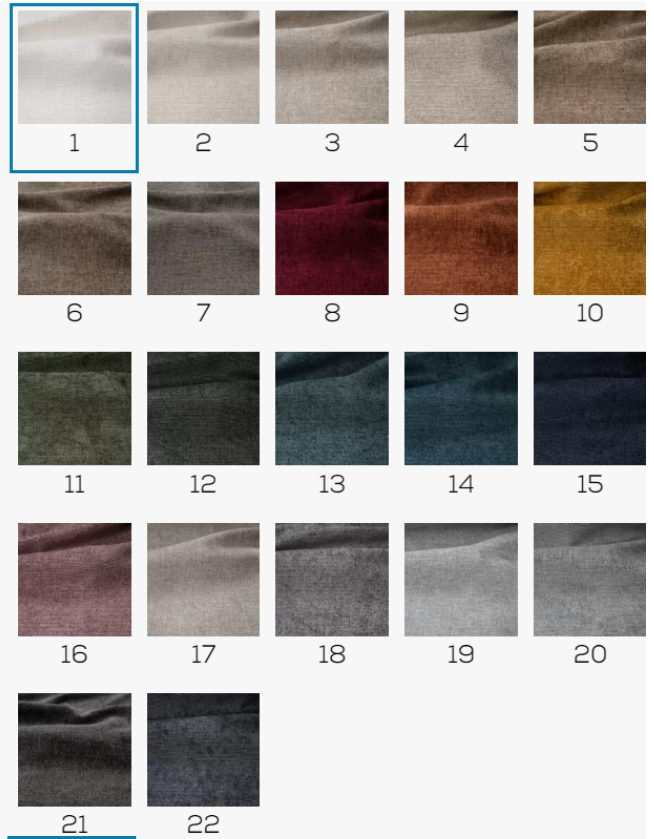

Vena 10

Vena 3

Vena 18

Vena 13

Vena 5

Vena 1

DOSTĘPNE KOLORY

TEATRO

HEVRE COLLECTION

NOLIO COLLECTION

RAVEN COLLECTION

Genesis 1 Ivory

Infinity 1 Pearl

Legacy 1 Ivory

Supreme

Anthology 1 Ivory