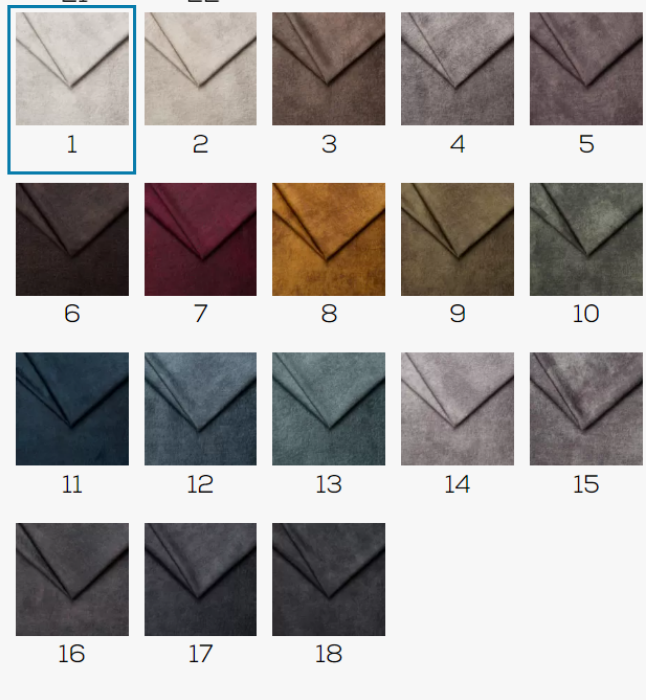

Vena 20

Vena 7

Vena 9

Vena 11

Vena 16

Vena 2

Vena 15

Vena 8

Vena 17

Vena 10

Vena 3

Vena 18

Vena 13

Vena 5

Vena 1

DOSTĘPNE KOLORY

TEATRO

HEVRE COLLECTION

NOLIO COLLECTION

RAVEN COLLECTION

Genesis 1 Ivory

Infinity 1 Pearl

Legacy 1 Ivory

Supreme