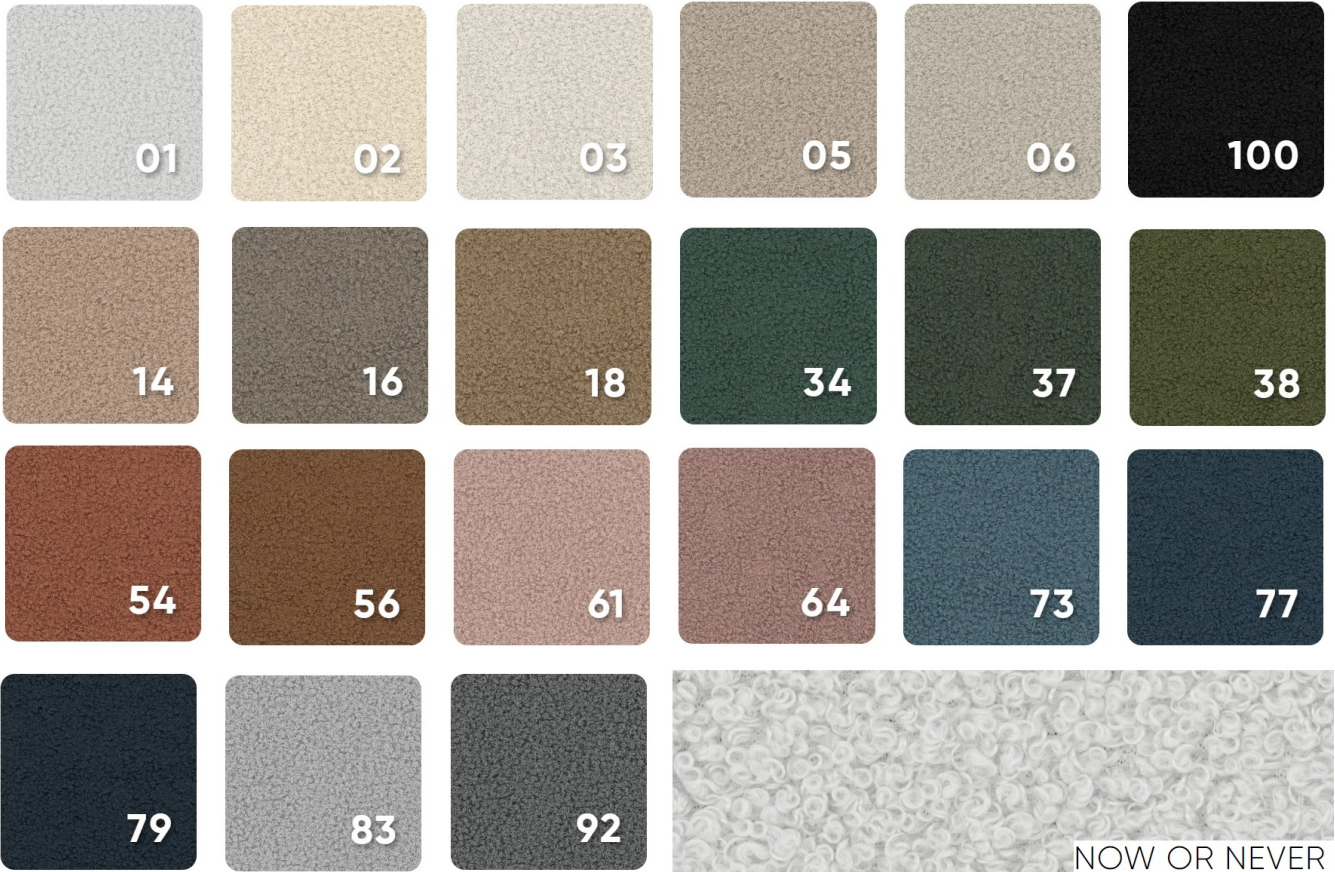

Donna 04

Donna 05

Donna 18

NORDIC

**OVER THE
HORIZON 03**

**OVER THE
HORIZON 08**

**OVER THE
HORIZON 20**

**OVER THE
HORIZON 38**

Vena 17

Vena 10

Vena 3

Vena 18

Vena 13

Vena 5

Vena 1

DOSTĘPNE KOLORY