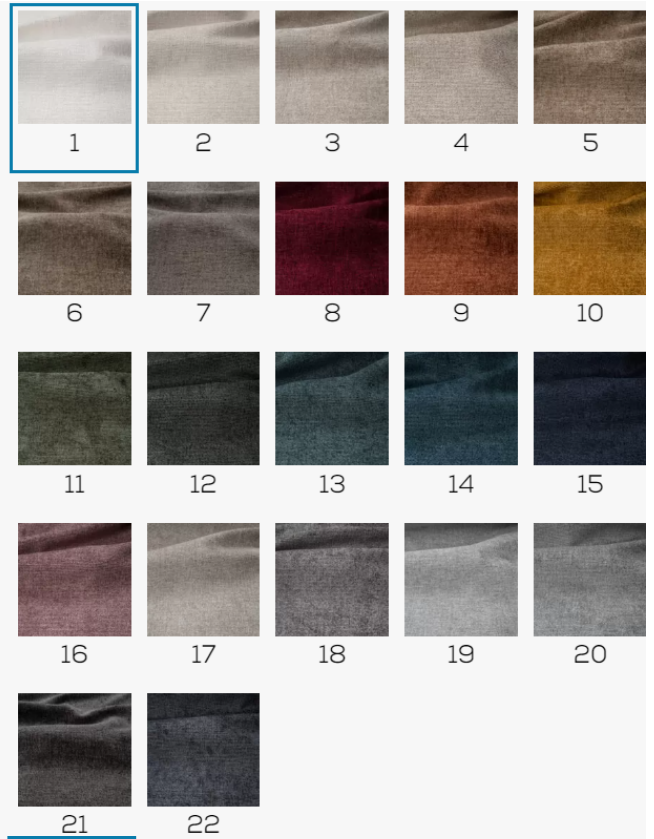

Vena 20

Vena 7

Vena 9

Vena 11

Vena 16

Vena 2

Vena 15

Vena 8

Vena 17

Vena 10

Vena 3

Vena 18

Vena 13

Vena 5

Vena 1

DOSTĘPNE KOLORY

TEATRO

HEVRE COLLECTION

NOLIO COLLECTION

RAVEN COLLECTION

Genesis 1 Ivory

Infinity 1 Pearl

Legacy 1 Ivory

Supreme