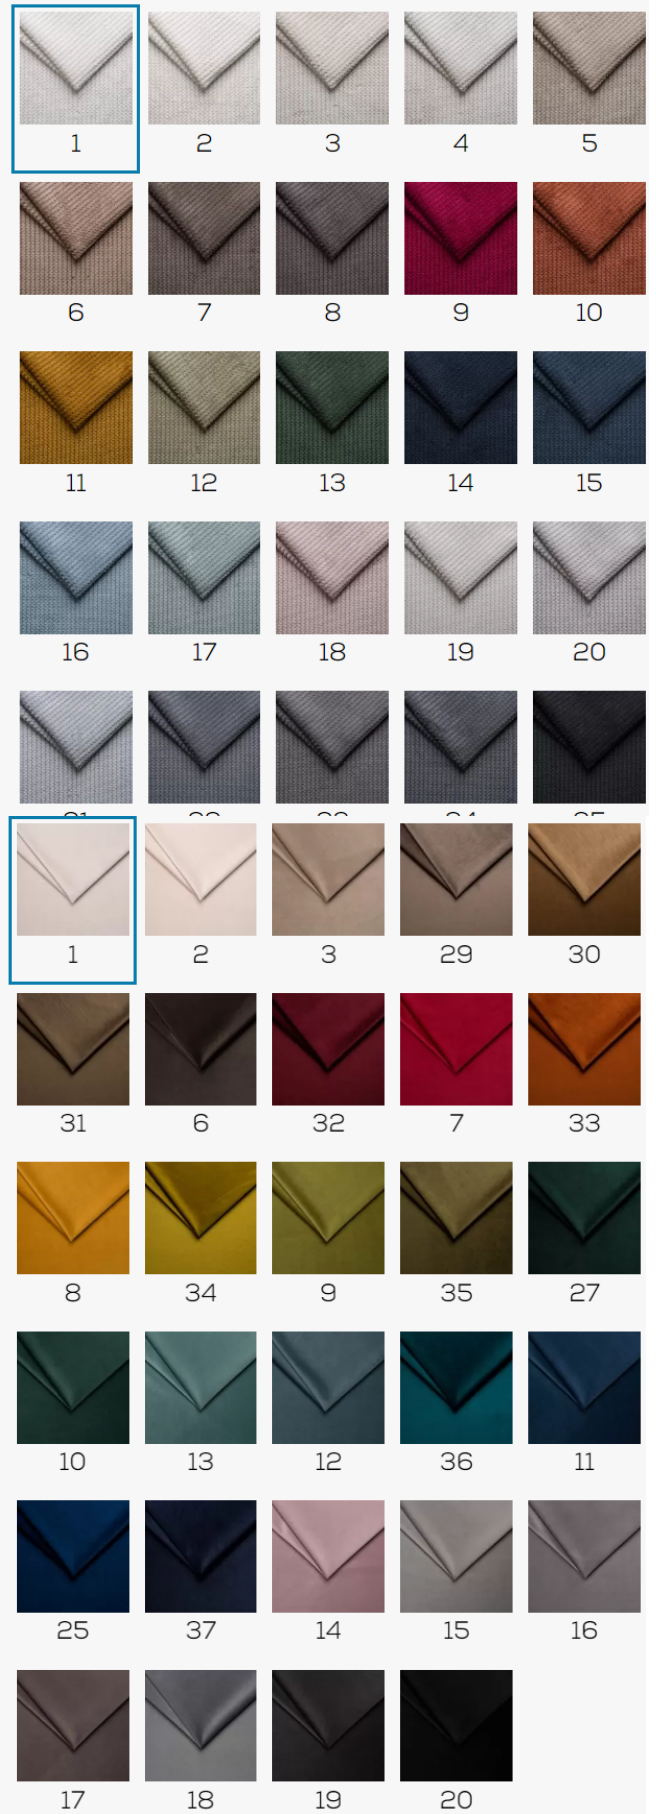

Astra 1 Ivory

Fjord 1 Ivory

Glorv 1 Cream

LOFT 1 Cream

Sigma 1 Alabaster

Velluto 1 Cream

Vooue 1 Cream

Whisper 1 Cream

Donna 04

Donna 05

Donna 18

NORDIC

**OVER THE
HORIZON 03**

**OVER THE
HORIZON 08**

**OVER THE
HORIZON 20**

**OVER THE
HORIZON 38**

Vena 20

Vena 7

Vena 9

Vena 11

Vena 16

Vena 2

Vena 15

Vena 8

Vena 17

Vena 10

Vena 3

Vena 18

Vena 13

Vena 5

Vena 1

DOSTĘPNE KOLORY