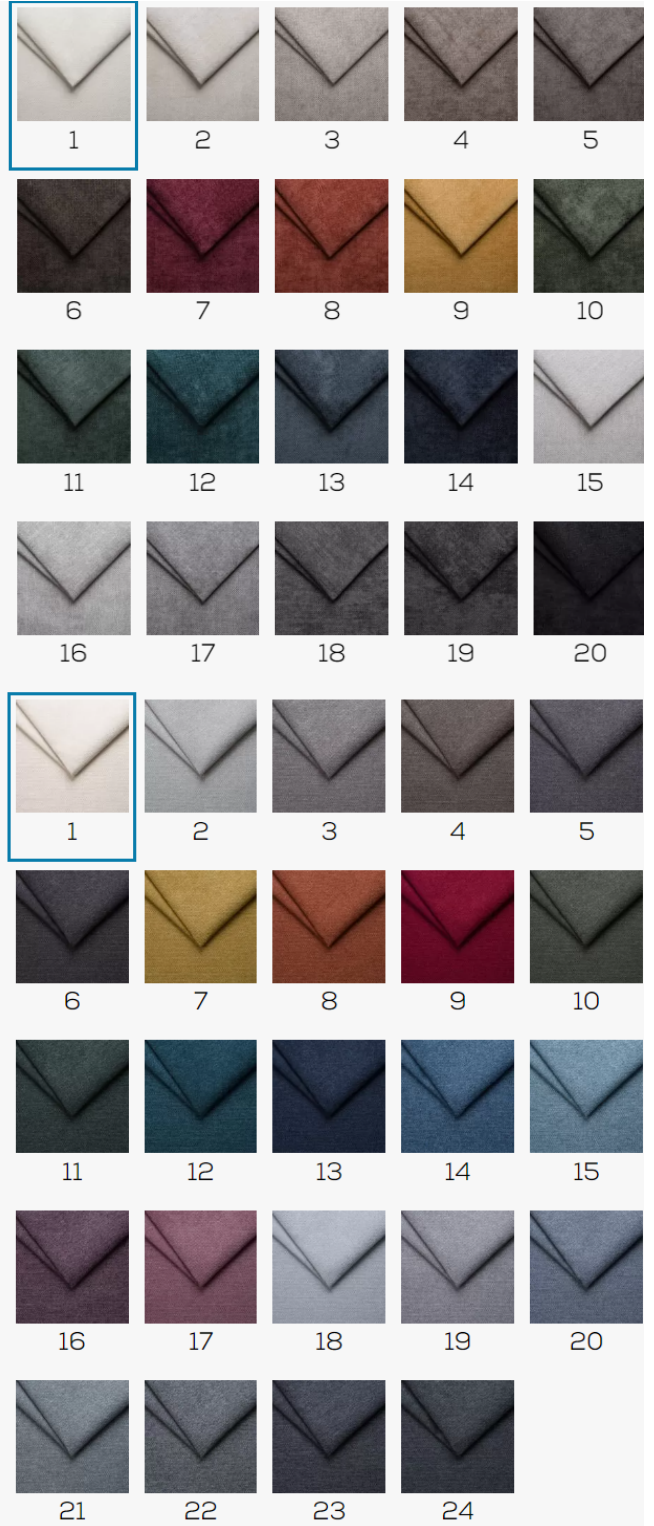

Astra 1 Ivory

Fjord 1 Ivory

Glorv 1 Cream

LOFT 1 Cream

Sigma 1 Alabaster

Velluto 1 Cream

Vooue 1 Cream

Whisper 1 Cream

Donna 04

Donna 05

Donna 18

NORDIC

**OVER THE
HORIZON 03**

**OVER THE
HORIZON 08**

**OVER THE
HORIZON 20**

**OVER THE
HORIZON 38**

Vena 20

Vena 7

Vena 9

Vena 11

Vena 16

Vena 2

Vena 15

Vena 8

Vena 17

Vena 10

Vena 3

Vena 18

Vena 13

Vena 5

Vena 1

DOSTĘPNE KOLORY