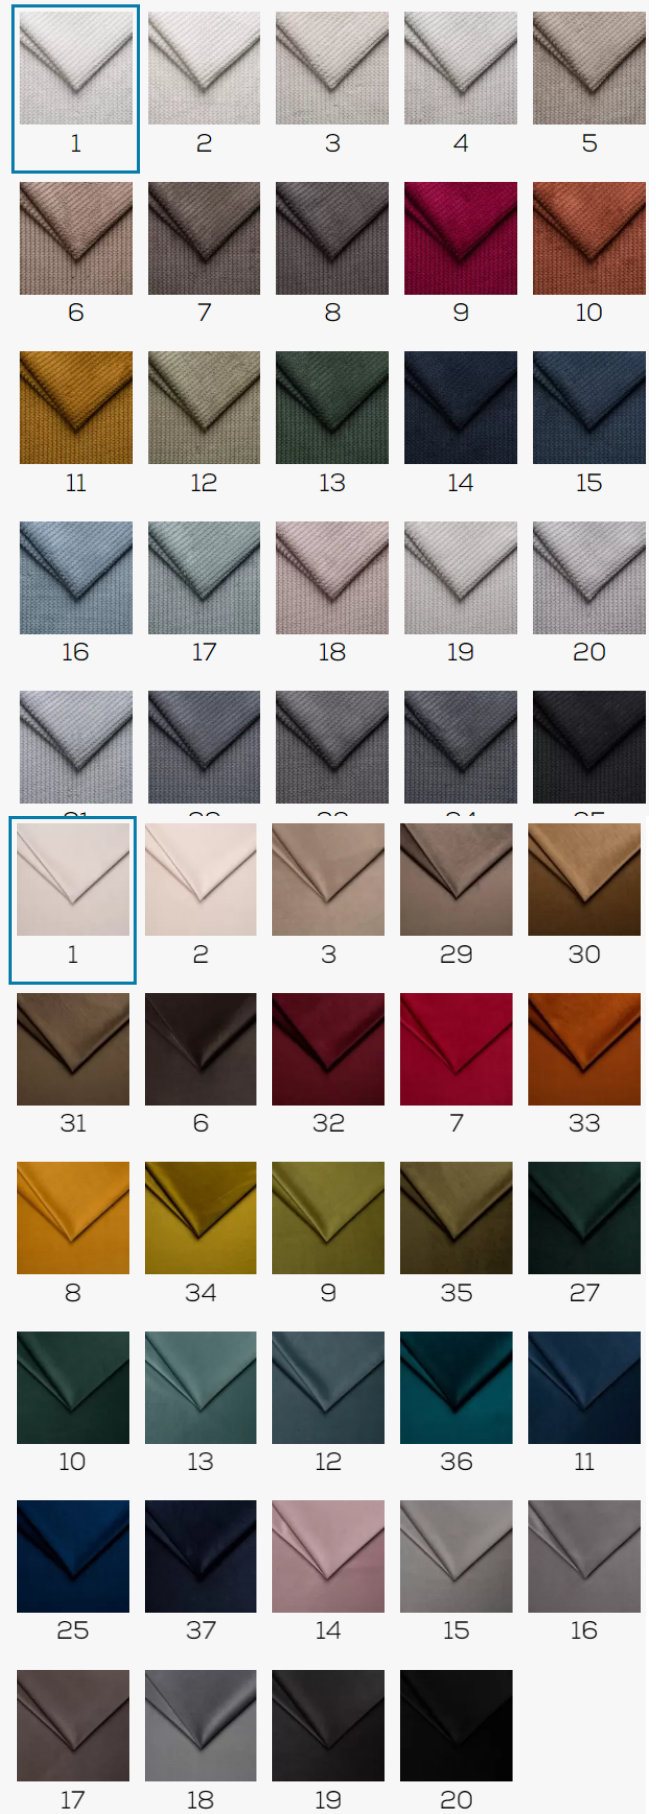

LETTO 03

LETTO 11

LETTO 38

LETTO 39

LETTO 49

LETTO 56

LETTO 60

LETTO 61

Astra 1 Ivory

Fjord 1 Ivory

Glorv 1 Cream

LOFT 1 Cream

Sigma 1 Alabaster

Velluto 1 Cream

Vooue 1 Cream

Whisper 1 Cream

Vena 20

Vena 7

Vena 9

Vena 11

Vena 16

Vena 2

Vena 15

Vena 8

Vena 17

Vena 10

Vena 3

Vena 18

Vena 13

Vena 5

Vena 1

DOSTĘPNE KOLORY