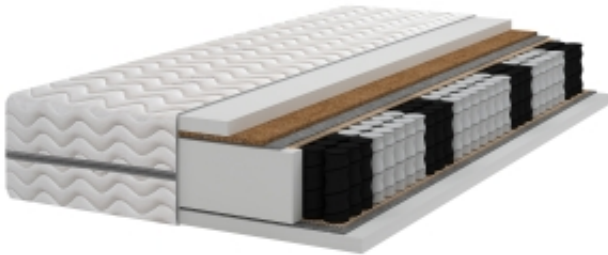

Link do produktu: <https://dbpmeble.pl/materac-pocket-7-strefowy-z-kokosem-h3h4-p-607.html>

## Materac POCKET 7 strefowy z kokosem H3/H4

|                 |                  |
|-----------------|------------------|
| Cena            | <b>519,98 zł</b> |
| Cena poprzednia | <b>569,98 zł</b> |
| Dostępność      | <b>Dostępny</b>  |
| Czas wysyłki    | <b>10 dni</b>    |

#### Budowa materaca - warstwy dla idealnego komfortu:

1. **Pokrowiec Comfort** - wysokiej jakości antyalergiczna tkanina, przyjemna w dotyku, łatwa w pielęgnacji. Zdejmowany dzięki zamkowi, można prać w temperaturze 30°C.
2. **Zamek błyskawiczny** - Ułatwia zdejmowanie i utrzymanie pokrowca w czystości.
3. **Pianka ecoPUR (3 cm) T30** - nowoczesna pianka o wysokiej odporności na odkształcenia. Jej większa gęstość i przewiewność gwarantują odpowiednią elastyczność i amortyzację, zapobiegając nadmiernej potliwości oraz rozwojowi roztoczy i bakterii. Doskonała dla osób preferujących średnio twardą powierzchnię spania (H3).

**Materac symetryczny** - użytkowanie obu stron zwiększa trwałość o 50%.

- 
4. **Mata kokosowa (1200g/m<sup>2</sup>)** – wkład kokosowy 1200g/m<sup>2</sup> zapewnia optymalne podparcie dla kręgosłupa, redukując bóle pleców i poprawiając jakość snu. Dodatkowo, kokos posiada właściwości antyalergiczne, co jest szczególnie ważne dla osób z alergiami.
  5. **Filc** – wzmacnia konstrukcję materaca, zwiększając jego wytrzymałość, oraz znacząco wydłuża żywotność.
  6. **7-strefowe sprężyny kieszeniowe (12 cm)** – 272 sprężyny na m<sup>2</sup> zapewniają optymalne podparcie dla ciała. Każda sprężyna pracuje niezależnie, co zapobiega odczuwaniu ruchów drugiej osoby oraz wklęsnięciom. Dzięki sprężynom ukrytym w kieszeniach, materac jest cichy, idealnie dopasowuje się do kształtu ciała, idealny dla par, oraz osób mających problemy z kręgosłupem.