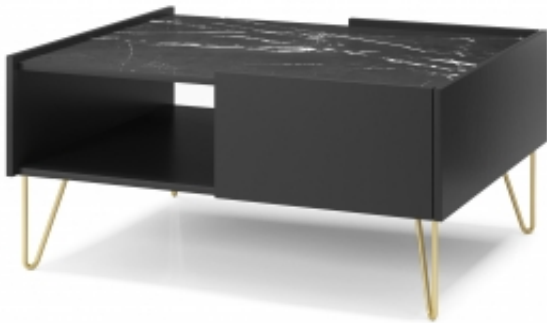

## Ława MODERN

Cena	<b>465,00 zł</b>
Dostępność	<b>Dostępny</b>
Czas wysyłki	<b>5 dni</b>
Kod EAN	<b>L97 HARMONY / PIASKI</b>
szerokość	<b>97</b>
głębokość	<b>65</b>
wysokość	<b>45</b>

### Opis produktu

Stolik kawowy ława do salonu stojąca czarna marmur

**Kolor:** Czarny Grafit „natural wood” / Marmur Black Royal

#### Wymiary:

- szerokość: **97 cm**
- wysokość: **45 cm**
- głębokość: **65 cm**

#### Najważniejsze dane:

- piękne **blaty imitujące marmur**
- szuflady z **funkcją pełnego wysunięcia**
- korpus wykonany z **widocznymi i wyczuwalnymi słojami**
- meble wykonane z płyty **laminowanej o grubości 16 mm**
- system otwierania za pomocą **wystających frontów**
- **suzuflada otwierana** systemem "**naciśnij-otwórz**"
- korpus oklejony **grubą okleiną ABS 0,5 mm**
- **nóżki metalowe** malowane proszkowo **na kolor złoty (20 cm)**