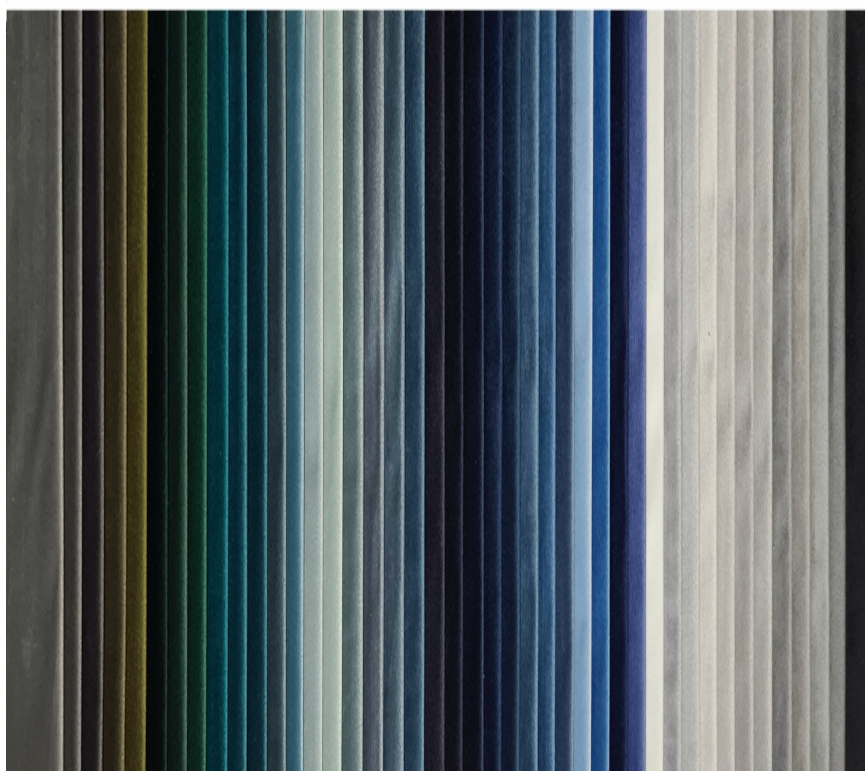

Produkt posiada dodatkowe opcje:

Kolor krzesła: artisan , biały mat (+ 10.00%) , buk , czarny mat (+ 10.00%) , jasny dąb , lefkas , olcha , orzech ciemny , orzech średni , popiel , sonoma , sołtysiak , wenge

212 213 214 215 216 217 218 219 220 221 222 223 224 225 226 227 228 229 230 231 232 233 234 235 236 237 238 239 240 241 242 243 244 245 246 247 248 249 250 251 252 253 254

ROYAL VELVET

WZORNIK ELEMENTÓW DREWNIANYCH