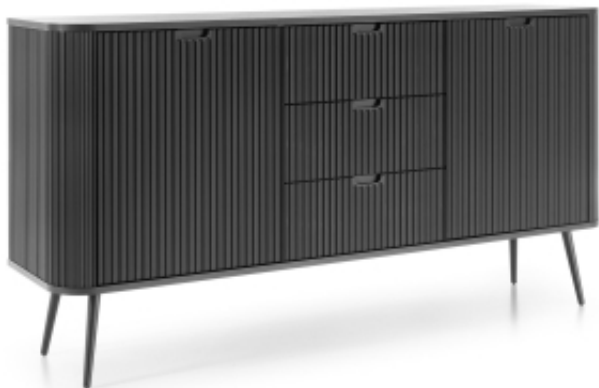

Link do produktu: <https://dbpmeble.pl/komoda-168-szafir-komoda-z-szufladami-p-565.html>

Komoda 168 SZAFIR komoda z szufladami

Cena **1 769,98 zł**

Dostępność **Dostępny**

Czas wysyłki **14 dni**

Opis produktu

Komoda 168 SZAFIR - Elegancja i funkcjonalność w zasięgu ręki

Komoda 168 SZAFIR to połączenie eleganckiego designu z najwyższą jakością wykonania i funkcjonalnością, które zachwyci każdego. Dostępna w trzech wariantach kolorystycznych - bieli, czerni i kaszmirze - idealnie dopasuje się do każdego wnętrza, podkreślając jego styl.

Pojemność i funkcjonalność

Komoda 168 SZAFIR to nie tylko piękno, ale i praktyczność. 3 pojemne szuflady z funkcją cichego domyku i pełnego wysuwu zapewniają komfortowe użytkowanie, a 2 szafki z 4 półkami oferują mnóstwo miejsca do przechowywania.

Wysoka jakość wykonania

Do produkcji komody 168 SZAFIR użyto tylko najwyższej jakości materiałów. Korpus wykonany jest z płyty laminowanej o grubości 18 mm, a front z płyty MDF o grubości 18 mm. Obrzeża mebli wykończone są odpornym na ścieranie obrzeżem ABS, co gwarantuje trwałość i estetyczny wygląd na lata.